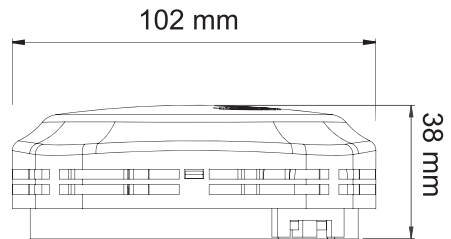

適用場所 客廳、臥室、樓梯間、走廊等。
(廚房請使用定溫式住宅用火災警報器)

尺寸圖

單位:mm

規格

型號	NQ3S_P光電式偵煙型住警器
電源裝置	3V鋰二氧化錳電池
靈敏度	CFS認可，二種
動作狀態	動作:燈號長亮，語音警示 故障警示:燈號閃爍，語音警示 低電位警示:燈號閃爍，語音警示
監視電流	2.5 μ A 以下(瞬間最大40 μ A)
動作電流	250mA
語音模式	複合式語音
語音音量	85dB以上 一公尺內
自動試驗	有
周圍容許溫度	0°C~40°C(依據認可標準)
尺寸	長102mm × 寬102mm × 高38mm 對角線 長110mm × 寬110mm × 高38mm
重量	約120g
材質顏色	ABS PA-765白色耐燃材質

建議安裝位置