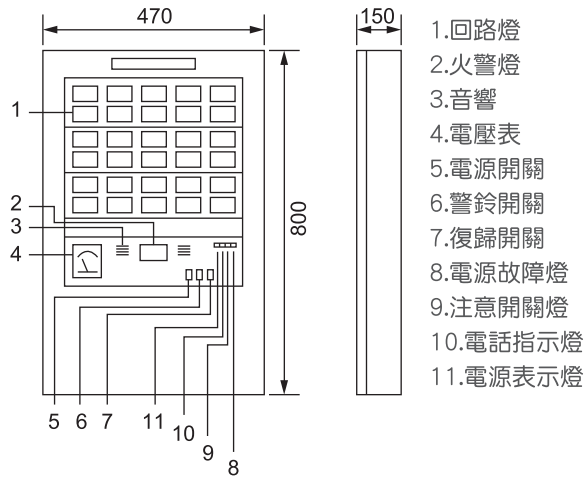

# 同步副機 YH-00124

特性 · 具與受信總機同步動作功能。

示意圖

配線圖

規格

外型	壁掛式							落地型			
	回路	5L~20L	25L~30L	35L~40L	45L~50L	55L~60L	65L~70L	75L~90L	單門	單門加寬	雙門
高度(H)		550	650	800	1000	1150	1300	1600	2000	2000	2000
寬度(W)		450	450	470	470	500	500	500	600	800	1200
深度(D)		130	140	150	160	160	170	180	300	300	300

單位:mm (其他尺寸規格可訂製)

尺寸若有異動, 不另行通知