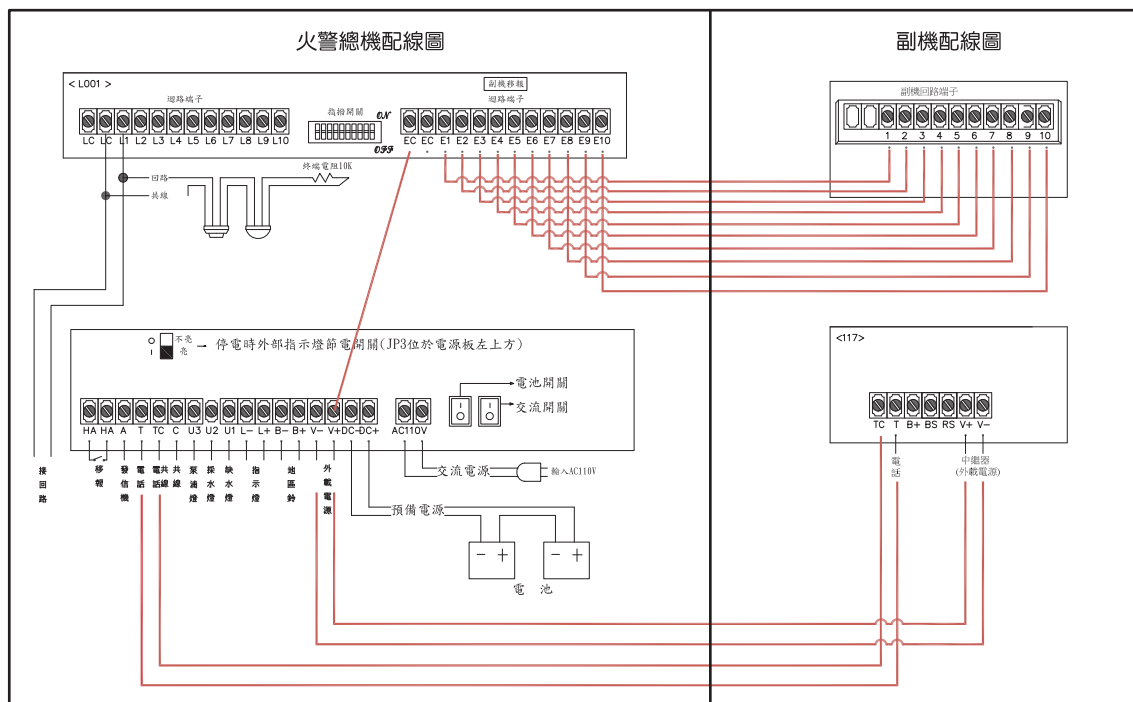

# 同步副機 YH-00124

特性 · 具與受信總機同步動作功能。

示意圖

配線圖

規格

外型	壁掛式							落地型			
	回路	5L~20L	25L~30L	35L~40L	45L~50L	55L~60L	65L~70L	75L~90L	單門	單門加寬	雙門
高度(H)		550	650	800	1000	1150	1300	1600	2000	2000	2000
寬度(W)		450	450	470	470	500	500	500	600	800	1200
深度(D)		130	140	150	160	160	170	180	300	300	300

單位:mm (其他尺寸規格可訂製)

尺寸若有異動, 不另行通知