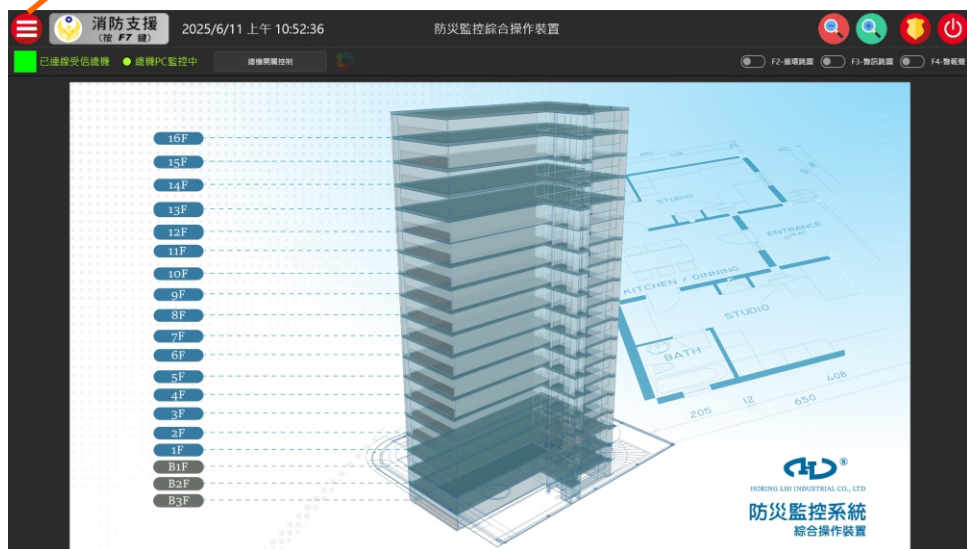

圖控操作手冊(精簡版)

※斷電前，請確實將圖控電腦關機※

快速功能鍵

【F2】循環跳圖>>動作樓層輪流顯示。

【F3】警訊跳圖>>收到總機訊號才跳至該樓層畫面。

【F4】警報音響>>可關閉訊號提示音響。

快速功能鍵

【F6】 圖片置中>>圖片回歸預設大小。

快速功能鍵

【F8】儀錶板>>設備相關資訊及火警發生流程圖。

【儀錶板】圖示

【儀錶板】展示畫面

遠隔控制

※ 與【受信總機】控制面板同步

總機開關控制

消防支援 (按 F7 鍵) 2025/4/22 上午 10:52:58 中悅420