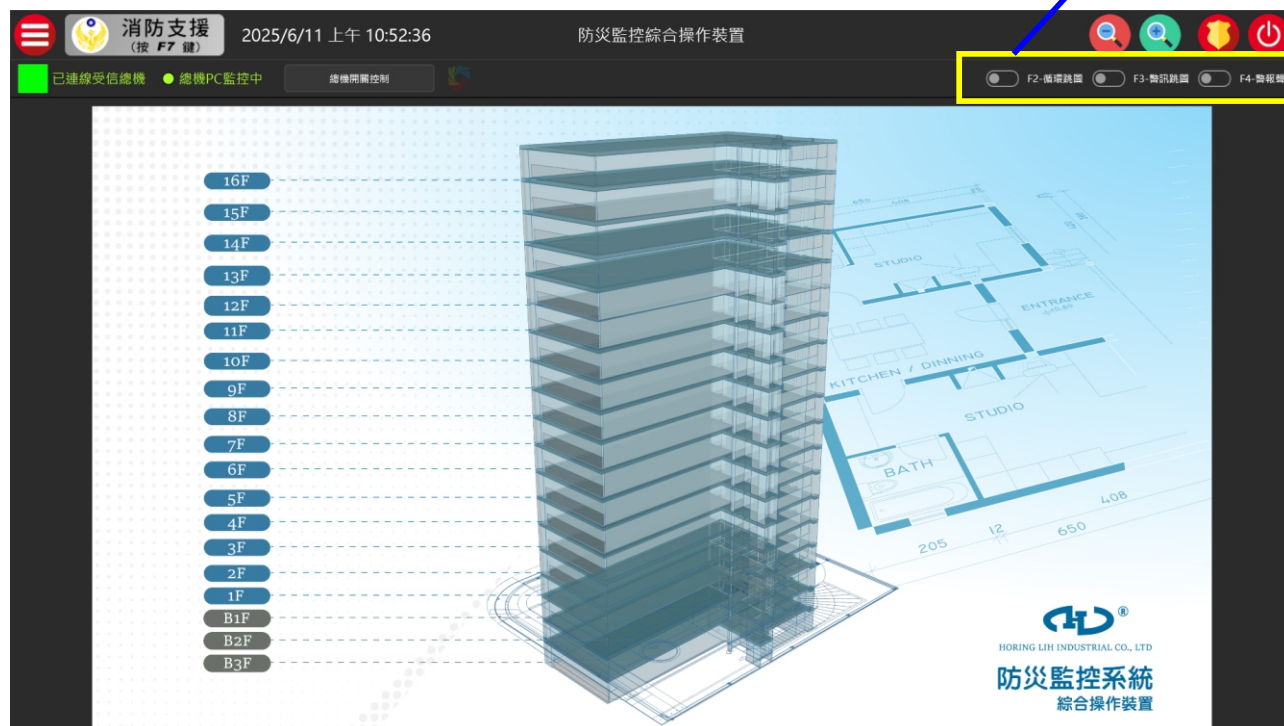

圖控操作手冊(精簡版)

※斷電前，請確實將圖控電腦關機※

快速功能鍵

【F2】循環跳圖>>動作樓層輪流顯示。

【F3】警訊跳圖>>收到總機訊號才跳至該樓層畫面。

【F4】警報音響>>可關閉訊號提示音響。

快速功能鍵

【F6】 圖片置中>>圖片回歸預設大小。

快速功能鍵

【F8】儀錶板>>設備相關資訊及火警發生流程圖。

【儀錶板】圖示

【儀錶板】展示畫面

遠隔控制

※ 與【受信總機】控制面板同步

總機開關控制

消防支援 (按 F7 鍵) 2025/4/22 上午 10:52:58 中悅420