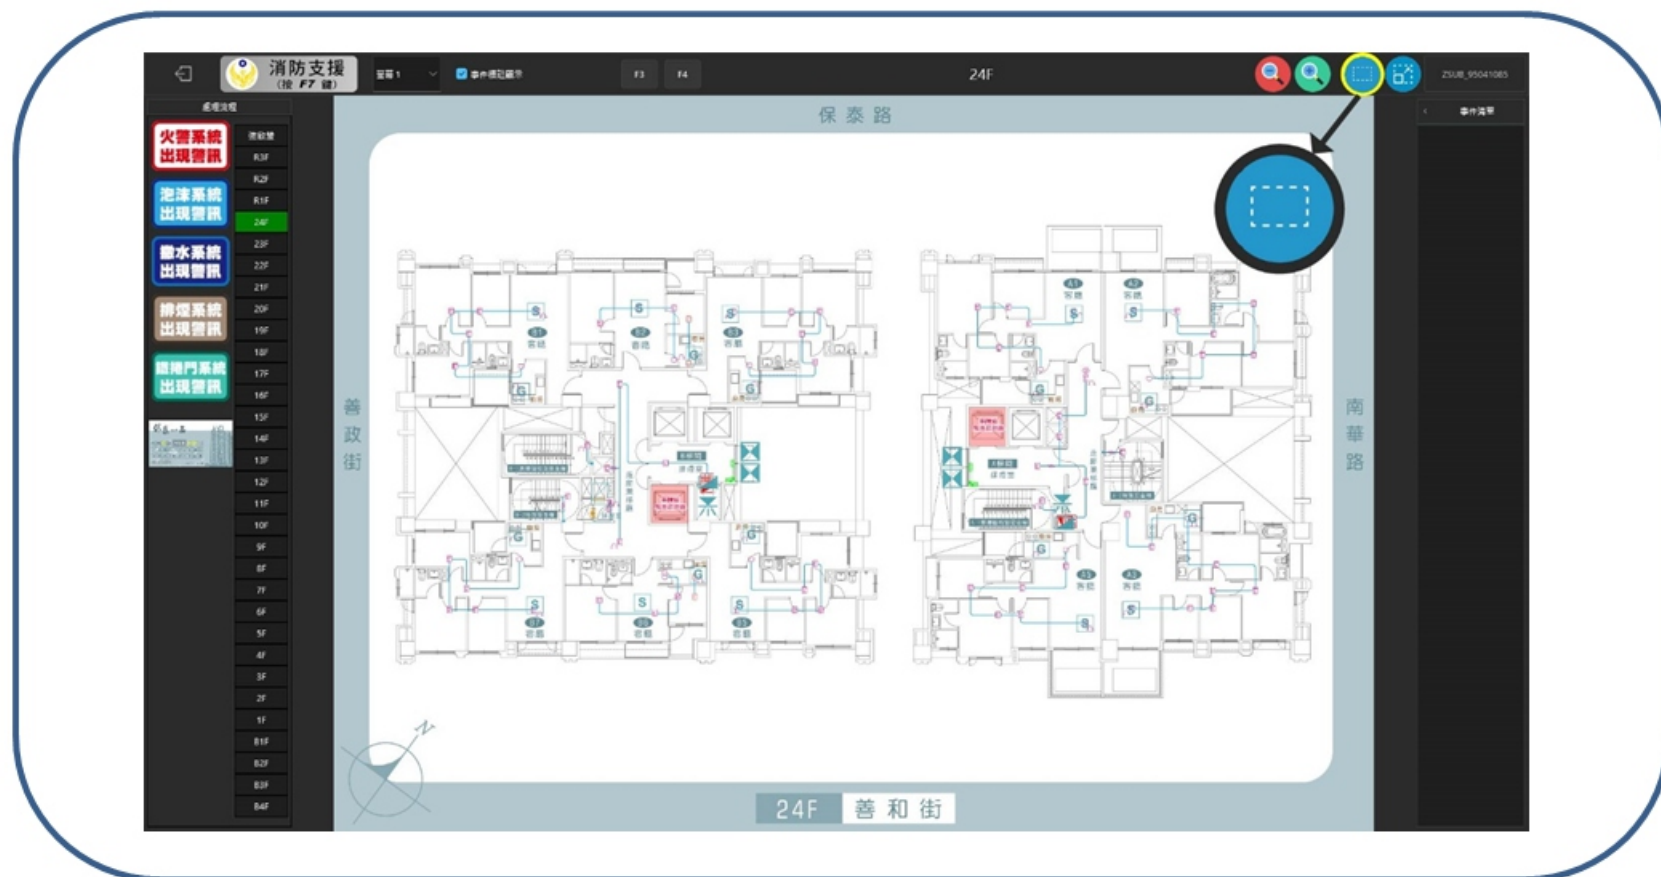

圖控操作手冊(精簡版)

※斷電前，請確實將圖控電腦關機※

快速功能鍵

【F2】循環跳圖>>動作樓層輪流顯示。

【F3】警訊跳圖>>收到總機訊號才跳至該樓層畫面。

【F4】警報音響>>可關閉訊號提示音響。

快速功能鍵

【F6】 圖片置中>>圖片回歸預設大小。

快速功能鍵

【F8】儀錶板>>設備相關資訊及火警發生流程圖。

【儀錶板】圖示

【儀錶板】展示畫面

遠隔控制

※ 與【受信總機】控制面板同步

總機開關控制

消防支援 (按 F7 鍵) 2025/4/22 上午 10:52:58 中悅420

對受信總機連線 ○ 總機已斷線 總機開關控制 螢幕 2

F2-循環跳閘 F3-警訊跳閘 F4-警報聲

受信總機開關控制

蜂鳴器	廣播移報	排煙移報	地區音響	主音響	蓄積開關	長靜音	復舊
開啟	開啟	開啟	開啟	開啟	開啟	開啟	執行
關閉	關閉	關閉	關閉	關閉	關閉	關閉	

| B4F | B3F | B2F | B1F | 1F | 2F | 3F | 4F | 5F | 6F | 7F | 8F | 9F | 10F | 11F | 12F | 13F | 14F | 15F | 16F | 17F | R1F |

畫面控制

圖片逐步放大

圖片置中顯示

圖片逐步縮小

圖片放到最大

管理專區

主畫面右上角,點選**管理員專區**輸入帳密即可進入

火災發生處理流程圖